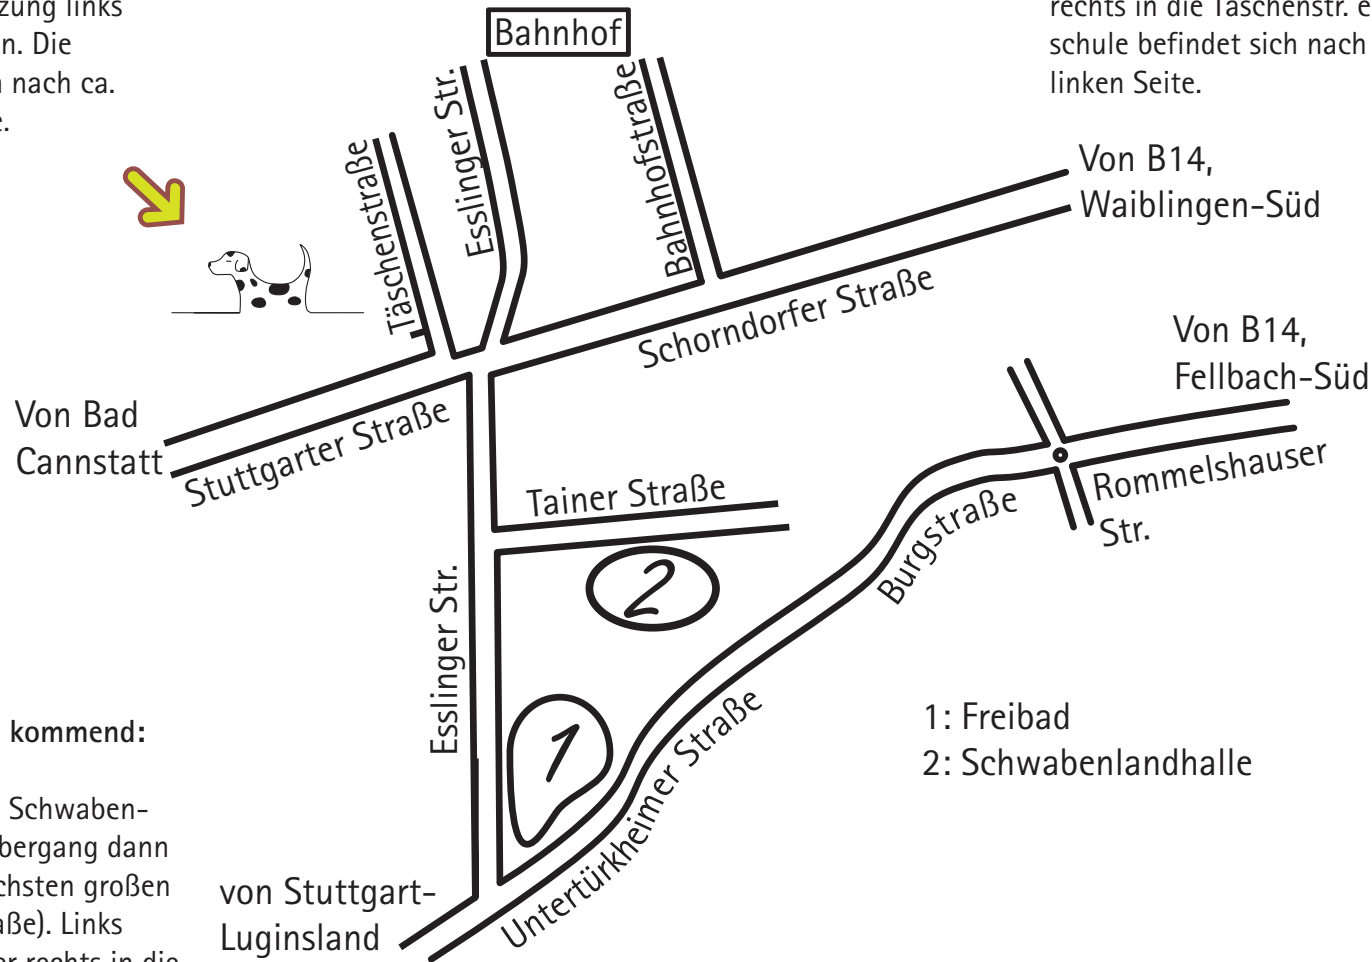

### Von Bad Cannstatt kommend:

Alte B14, Stuttgarter Str. Richtung Fellbach. Rechts halten, nicht in den Tunnel fahren! Am Pflanzen Kölle vorbei, direkt vor der Kreuzung links in die Täschenstr. einbiegen. Die Hundeschule befindet sich nach ca. 100 m auf der linken Seite.

### Von Waiblingen kommend:

Auf der alten B14, Schorndorfer Str. durch Fellbach hindurch. Nicht in den Tunnel fahren! Ca. 10 m hinter der Kreuzung Esslinger Str. rechts in die Täschenstr. einbiegen. Die Hundeschule befindet sich nach ca. 100 m auf der linken Seite.

### Von Stuttgart Luginsland kommend:

Am Freibad links Richtung Schwabenlandhalle. Am Stadtbahnübergang dann aber geradeaus bis zur nächsten großen Kreuzung (Stuttgarter Straße). Links abbiegen und gleich wieder rechts in die Täschenstraße. Die Hundeschule befindet sich nach ca. 100 m auf der linken Seite.

- 1: Freibad
- 2: Schwabenlandhalle